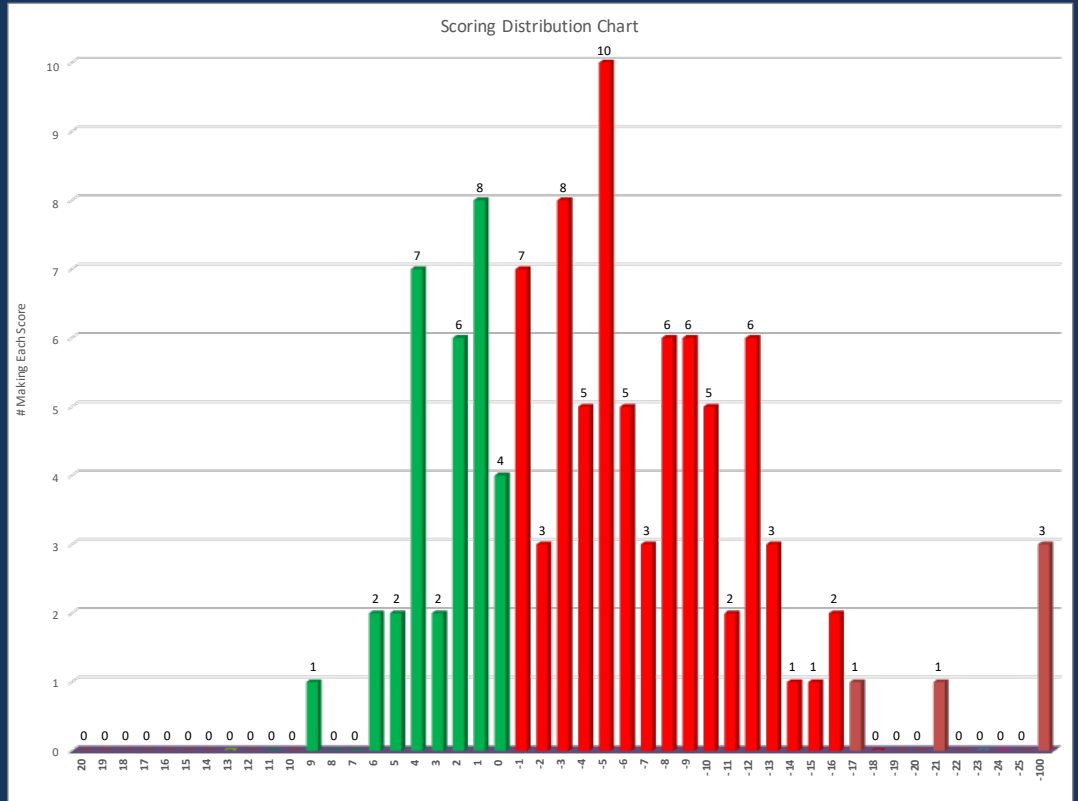

Scoring Distribution		
# in Field	NetScore	% of Field
	+20	
	+19	
	+18	
	+17	
	+16	
	+15	
	+14	
	+13	
	+12	
	+11	
	+10	
1	+9	0.9%
	+8	
	+7	
2	+6	1.8%
2	+5	1.8%
7	+4	6.4%
2	+3	1.8%
6	+2	5.5%
8	+1	7.3%
4	0	3.6%
7	-1	6.4%
3	-2	2.7%
8	-3	7.3%
5	-4	4.5%
10	-5	9.1%
5	-6	4.5%
3	-7	2.7%
6	-8	5.5%
6	-9	5.5%
5	-10	4.5%
2	-11	1.8%
6	-12	5.5%
3	-13	2.7%
1	-14	0.9%
1	-15	0.9%
2	-16	1.8%
1	-17	0.9%
	-18	
	-19	
	-20	
1	-21	0.9%
	-22	
	-23	
	-24	
	-25	
3	-DQ-	2.7%
107	Totals	97%

# & % Above and Below 0 Points Netscore		Scoring Stats	
32	29.9%	> or = 0 Netscore	Worst Best
75	70.1%	< 0 Netscore	-21 +9

Top 25					Closest To Pin				
Name	Team	Points	Place	Amt	Hole	Name	Team	Dist	Amt
D. Silveri >F	SM	+9	1	$ 65	# 4	G. Ferrao	CR	2' 5"	$ 35
P. Kelleher	CN	+6	2	$ 63	# 8	J. Petros	CC	14' 0"	$ 35
J. Heidenreich >F	DW	+6	3	$ 61	# 11	J. Walton >F	PF	2' 10"	$ 35
L. McDonald >F	SM	+5	4	$ 59	# 14	T. Wiley **	WE	4' 6"	$ 35
D. Hotchkiss	WE	+5	5	$ 57					
G. Dowd >F	CR	+4	6	$ 55					
P. Chisari	CN	+4	7	$ 53					
B. Kelley	LO	+4	8	$ 51					
N. Greenberg	LO	+4	9	$ 49					
M. Ankenbruck	CC	+4	10	$ 47					
J. Delaney >F	RT	+4	11	$ 45					
T. McManus	CR	+4	12	$ 45					
B. Barrett	CR	+3	13	$ 45					
D. Burckhardt	SM	+3	14	$ 45					
B. Bierman	CN	+2	15	$ 45					
M. Eovino >F	DW	+2	16	$ 45					
G. Weir >F	CR	+2	17	$ 45					
P. Thompson	CC	+2	18	$ 45					
S. Fischer	RT	+2	19	$ 45					
B. Rotundo >F	CM	+2	20	$ 45					
J. DeStefano >F	CM	+1	21	$ 45					
S. Gowdy	DW	+1	22	$ 45					
C. Harriman	CC	+1	23	$ 45					
J. Fava	DW	+1	24	$ 45					
M. Murray	WE	+1	25	$ 45					

Team Points Per Match	
Place	Points
1st	15
2nd	12
3rd	11
4th	10
5th	9
6th	8
7th	7
8th	6
9th	5
10th	4
11th	3
DQ	0

Note: