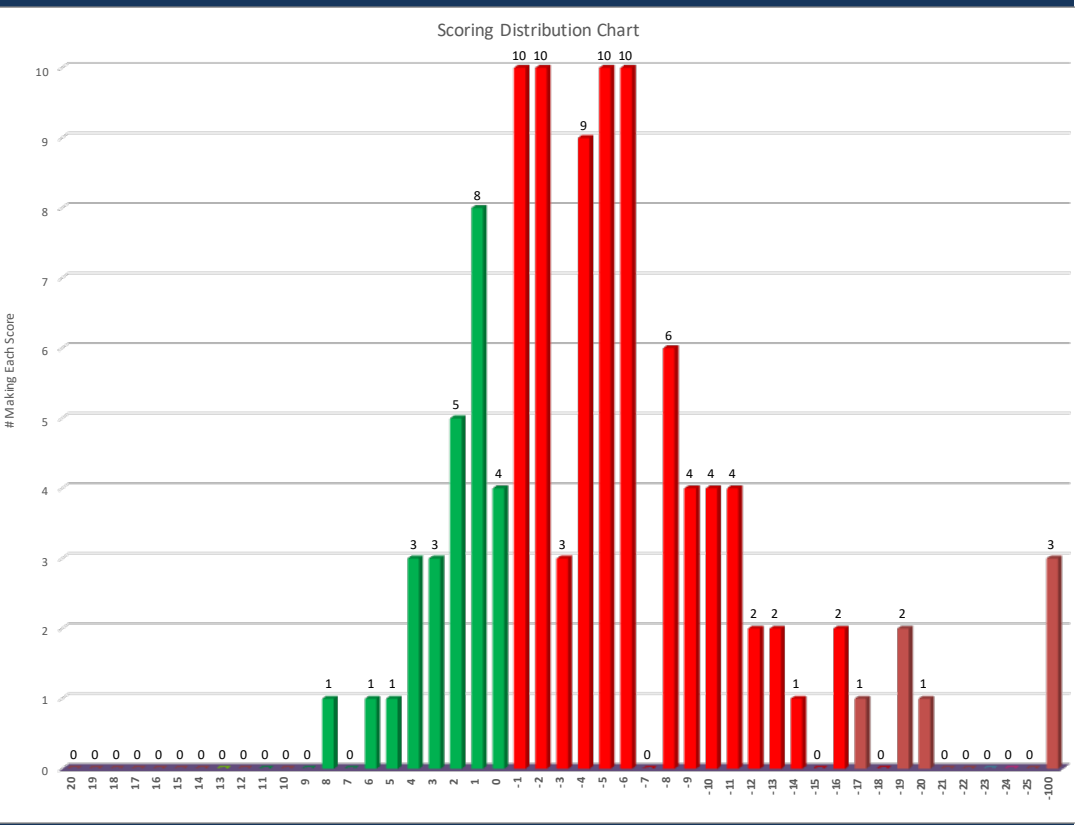

GOOD

Top 25					Closest To Pin				
Name	Team	Points	Place	Amt	Hole	Name	Team	Dist	Amt

M. Chodnicki **	PF	+5	1	\$ 65	# 2	P. Ramicone	CN	4' 11"	\$ 35
C. Coleman	LO	+8	2	\$ 63	# 7	J. Hubbard >F	RT	5' 5"	\$ 35
F. Peters	CN	+6	3	\$ 61	# 14	D. Burkhardt	SM	4' 11"	\$ 35
A. Sims	LO	+4	4	\$ 59	# 18	G. Dowd >F	CR	3' 8"	\$ 35
B. Rawl >F	SM	+4	5	\$ 57					
S. Ward	CN	+4	6	\$ 55					
P. Richardson >F	SU	+3	7	\$ 53					
J. DeFilippo	PF	+3	8	\$ 51					
M. Eovino >F	DW	+3	9	\$ 49					
S. Chellis >F	SU	+2	10	\$ 47					
D. Kessen	CR	+2	11	\$ 45					
D. Burckhardt	SM	+2	12	\$ 45					
J. DeStefano >F	CM	+2	13	\$ 45					
T. Gormley	CC	+2	14	\$ 45					
J. Delaney >F	RT	+1	15	\$ 45					
B. Sideikas >F	SU	+1	16	\$ 45					
P. Cornell	WE	+1	17	\$ 45					
W. Charles	CN	+1	18	\$ 45					
G. Jansson	CN	+1	19	\$ 45					
S. Traeger >F	SM	+1	20	\$ 45					
B. Livingston	CM	+1	21	\$ 45					
J. Zadora	CN	+1	22	\$ 45					
S. Bernard	PF	0	23	\$ 45					
B. Cultra	SM	0	24	\$ 45					
K. Cooper	DW	0	25	\$ 45					

Scoring Distribution		
# in Field	NetScore	% of Field

	+20	
	+19	
	+18	
	+17	
	+16	
	+15	
	+14	
	+13	
	+12	
	+11	
	+10	
	+9	
1	+8	0.9%
	+7	
1	+6	0.9%
1	+5	0.9%
3	+4	2.7%
3	+3	2.7%
5	+2	4.5%
8	+1	7.3%
4	0	3.6%
10	-1	9.1%
10	-2	9.1%
3	-3	2.7%
9	-4	8.2%
10	-5	9.1%
10	-6	9.1%
	-7	
6	-8	5.5%
4	-9	3.6%
4	-10	3.6%
4	-11	3.6%
2	-12	1.8%
2	-13	1.8%
1	-14	0.9%
	-15	
2	-16	1.8%
1	-17	0.9%
	-18	
2	-19	1.8%
1	-20	0.9%
	-21	
	-22	
	-23	
	-24	

# & % Above and Below 0 Points Netscore			Scoring Stats	
26	24.3%	> or = 0 Netscore	Worst	Best
81	75.7%	< 0 Netscore	-20	+8

Note: